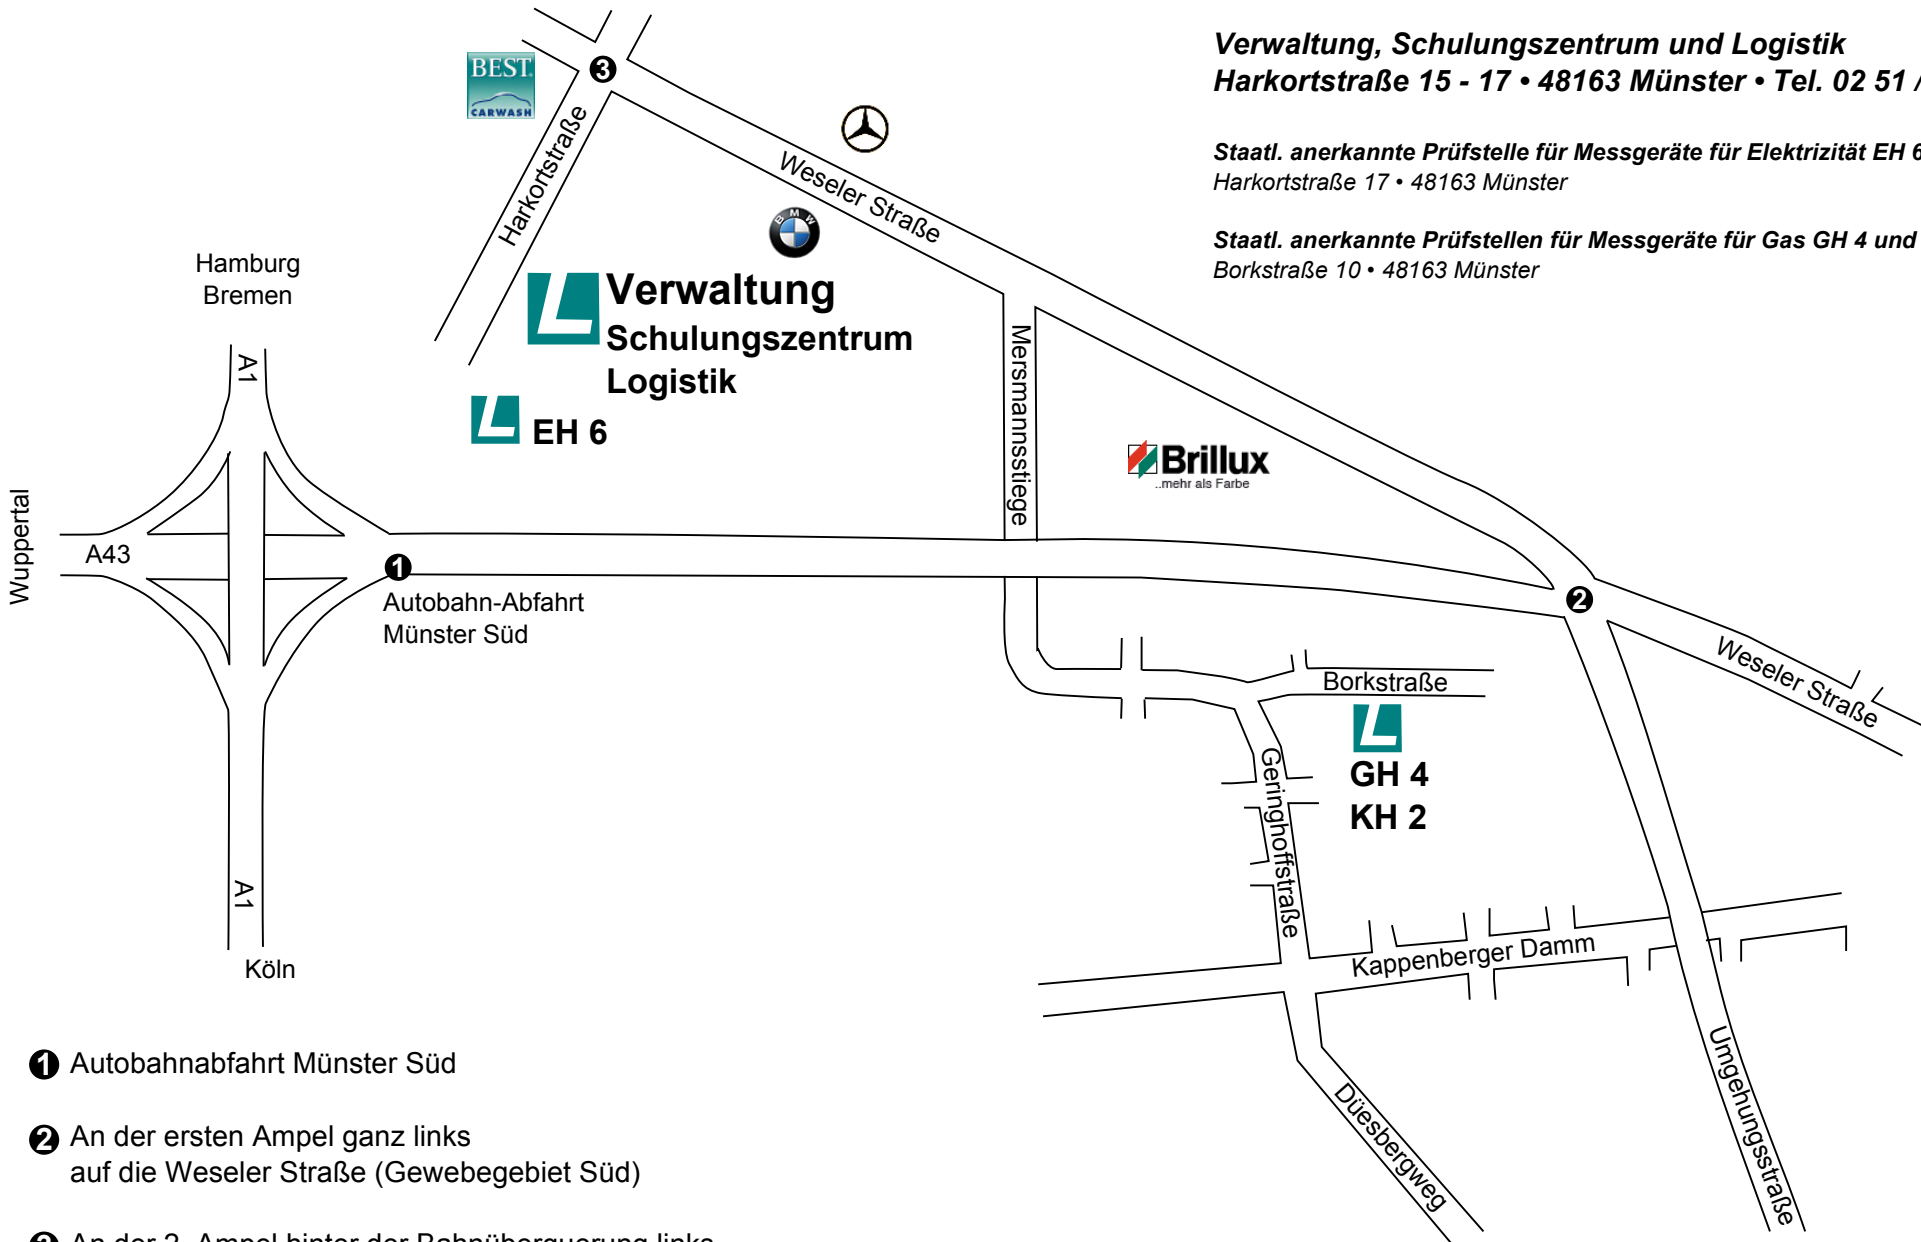

Staatl. anerkannte Prüfstellen für Messgeräte für Gas GH 4 und für Wärme KH 2

Borkstraße 10 • 48163 Münster

❶ Autobahnabfahrt Münster Süd

❷ An der ersten Ampel ganz links
auf die Weseler Straße (Gewebegebiet Süd)

❸ An der 2. Ampel hinter der Bahnüberquerung links
in die Harkortstraße (Waschpark)