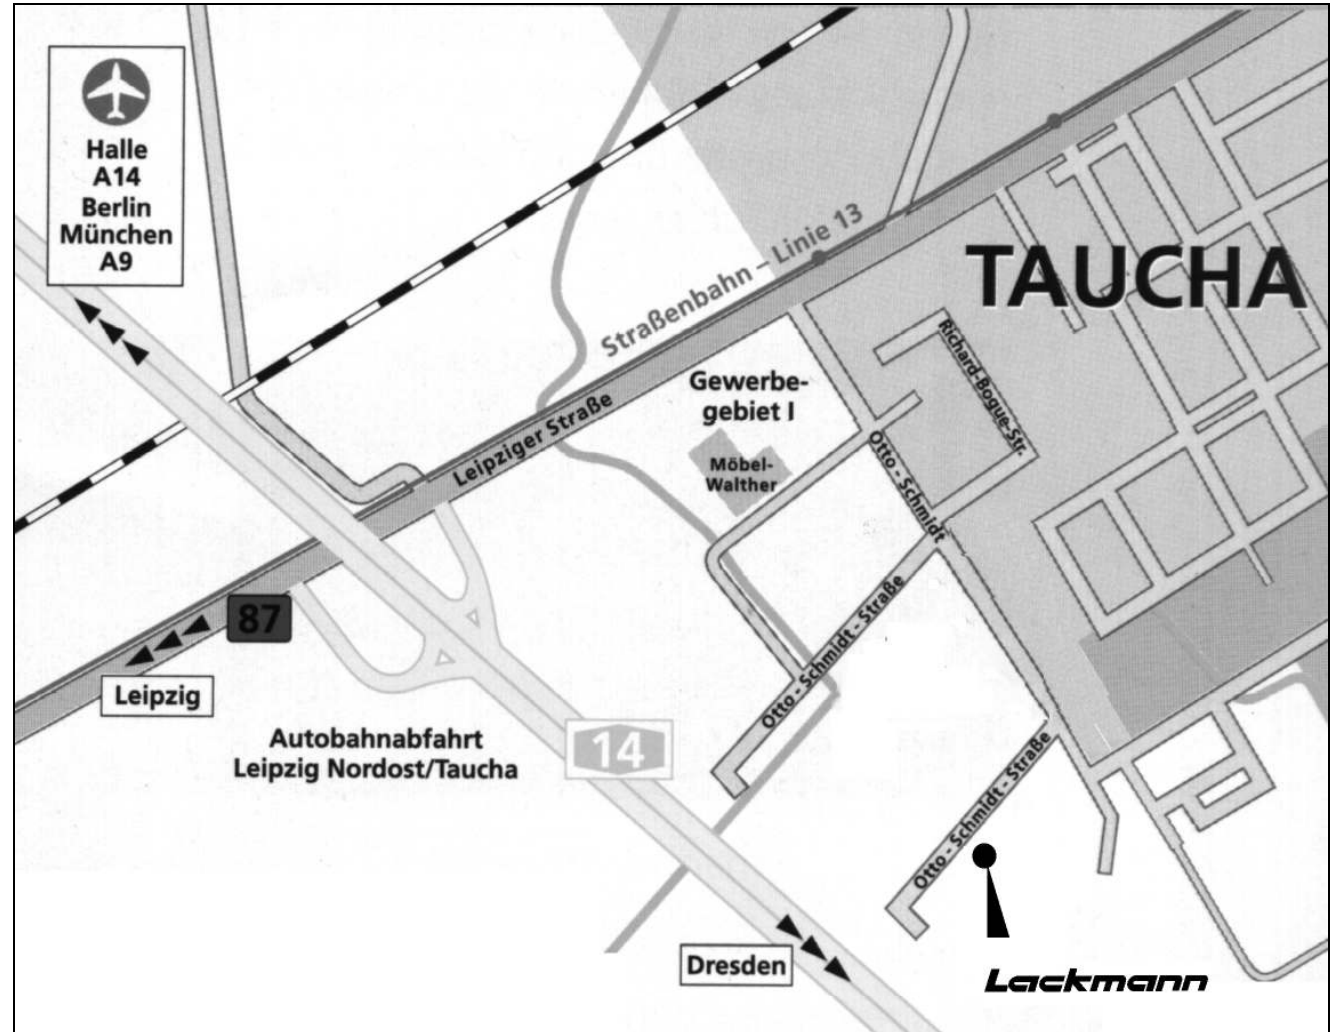

SO FINDEN SIE UNS:

- Autobahn A 14 - Abfahrt Leipzig Nordost/Taucha
- Weiterfahrt auf der B 87 in Richtung Taucha
- An der Ampelkreuzung (Aral-Tankstelle) rechts auf die Otto-Schmidt-Straße (Gewerbegebiet)