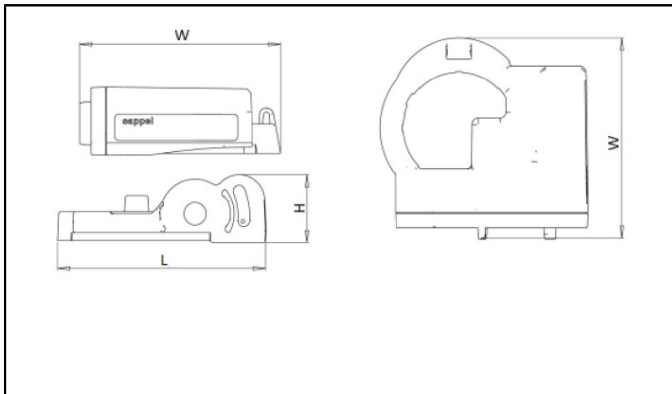

## ABMESSUNGEN

IZAR RADIO COMPACT INDUCTIVE			
Länge	L	mm	100
Höhe	H	mm	33
Breite	B	mm	100